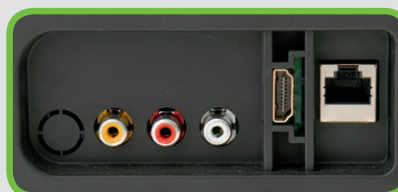

PESO MÁXIMO DE USUARIO

160 KG

*CON CONSOLA TFT

TRAININGYM, WIRELESS, WI-FI, FOTO, VIDEO, MUSICA, HDMI, USB, FACEBOOK, YOUTUBE, ETC.

ESTO Y MUCHO MAS CON LA PANTALLA TFT

CONEXIONES PARTE POSTERIOR:
AV, HDMI Y ETHERNET